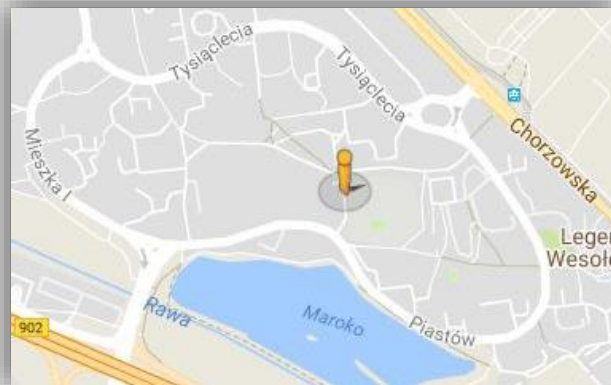

Symbol lokalizacji **Y04** **os. 1000-lecia** szczegóły... 

Katowice, os. 1000-lecia Dolne. Lokalizacja przy Młodzieżowym Domu Kultury, Komisariacie Policji oraz Poczcie. Jeden z głównych deptaków na największym osiedlu w Katowicach.

Dane mapy ©2018 Google